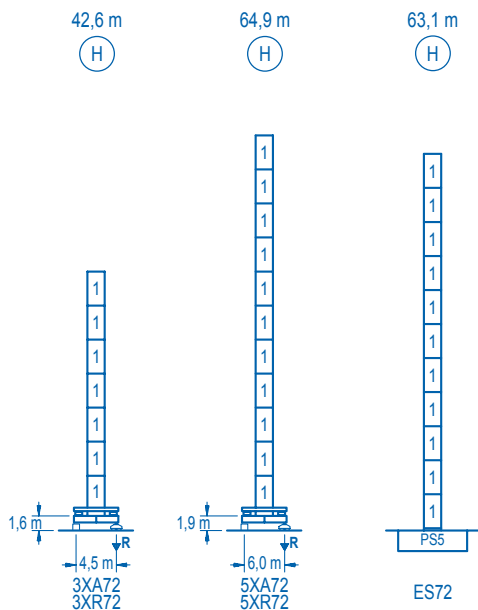

LC 2100

21 LC 290

18 t

CE EN 14439 (C/25)

R (m)																															
	14.3	15	20	25.8	25.9	30	34	40	44	50	54	60	64	70	74	m	14.6	15	20	26.4	26.7	30	34	40	44	50	54	60	64	70	m
74	18000	17005	12165	9000	9000	7660	6660	5545	4980	4300	3930	3475	3220	2890	2700	kg	18000	17460	12500	9000	9000	7920	6890	5745	5155	4455	4075	3605	3340	3000	kg
70																	18000	17460	12500	9000	9000	7920	6890	5745	5155	4455	4075	3605	3340	3000	kg
64																	18000	13585	10470	9000	9000	7580	6325	5685	4920	4505	3990	3700	kg		
60																	18000	13480	10390	9000	9000	7585	6335	5695	4930	4515	4000	kg			
54																	18000	13610	10500	9000	9000	7725	6450	5800	5020	4600	kg				
50																	18000	14255	11005	9000	9000	8140	6800	6115	5300	kg					
44																	18000	16115	12480	10100	9000	9000	7775	7000	kg						
40																	18000	16490	12275	10345	9000	9000	8000	kg							

n°	Ref.	h	h (m)
1	S25	2,0	5,5
2	TD23A	2,0	5,5
3	CLD23A	2,0	3,1

Para trepado interno consultar
 Climbing inside building on request
 Télecage en bâtiment sur demande
 Klettern im Gebäude auf Anfrage

R. máx.	En servicio In operation En service In Betrieb	3XR72..... 105,0 t	R. máx.	Fuera de servicio Out of service Hors service Ausser Betrieb	3XR72..... 73,8 t
		5XR72..... 107,2 t			5XR72..... 132,0 t

	3XA72	5XA72	ES72
A max	29,1	51,4	49,6
B max	-	33,0	-
C max	52,0	46,5	46,5
H max	81,1	108,6	97,9
			130,9
			96,1
			129,1

CFU-7.5
7,5 kW

0 ⇄ 94 m/min

GR-12
3 x 120 Nm

0 ⇄ 0,7 rpm

TRA-7.5
2 x 75 Nm

0 ⇄ 20 m/min