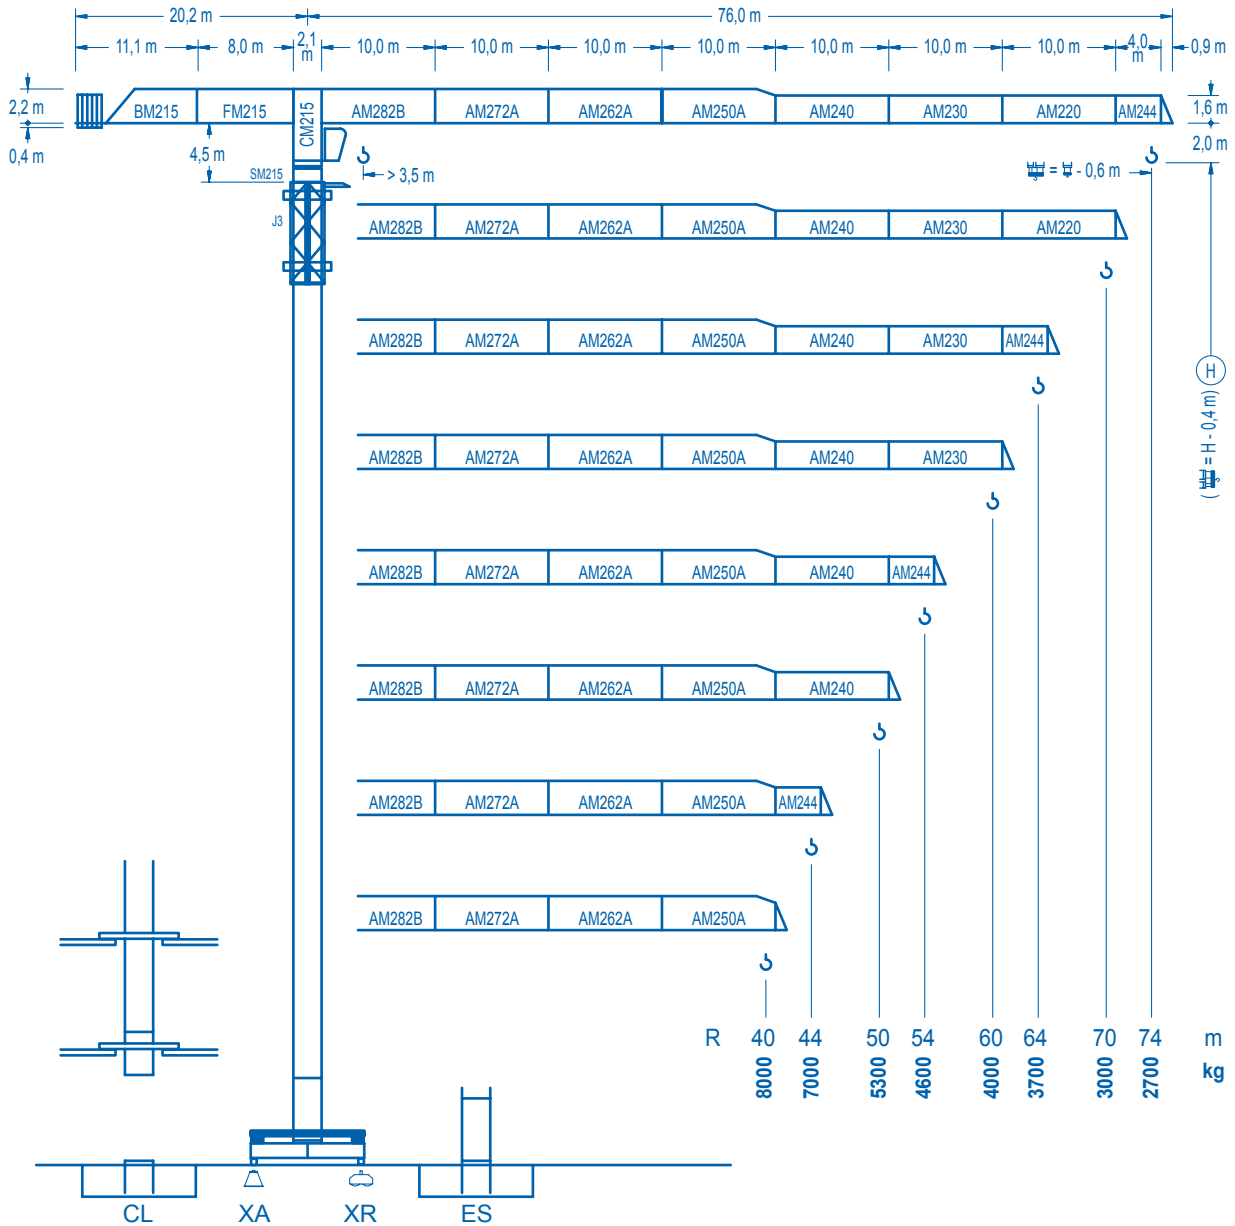

LC 2100

21 LC 290

18 t

CE EN 14439 (C/25)

R (m)																															
	14.3	15	20	25.8	25.9	30	34	40	44	50	54	60	64	70	74	m	14.6	15	20	26.4	26.7	30	34	40	44	50	54	60	64	70	m
74	18000	17005	12165	9000	9000	7660	6660	5545	4980	4300	3930	3475	3220	2890	2700	kg	18000	17460	12500	9000	9000	7920	6890	5745	5155	4455	4075	3605	3340	3000	kg
70																	18000	17460	12500	9000	9000	7920	6890	5745	5155	4455	4075	3605	3340	3000	kg
64																	18000	13585	10470	9000	9000	7580	6325	5685	4920	4505	3990	3700	kg		
60																	18000	13480	10390	9000	9000	7585	6335	5695	4930	4515	4000	kg			
54																	18000	13610	10500	9000	9000	7725	6450	5800	5020	4600	kg				
50																	18000	14255	11005	9000	9000	8140	6800	6115	5300	kg					
44																	18000	16115	12480	10100	9000	9000	7775	7000	kg						
40																	18000	16490	12275	10345	9000	9000	8000	kg							

n°	Ref.	h	h (m)
1	S25	2,0	5,5
2	TD23A	2,0	5,5
3	CLD23A	2,0	3,1

Para trepado interno consultar
 Climbing inside building on request
 Télecage en bâtiment sur demande
 Klettern im Gebäude auf Anfrage

R. máx.	En servicio In operation En service In Betrieb	3XR72..... 105,0 t	R. máx.	Fuera de servicio Out of service Hors service Ausser Betrieb	3XR72..... 73,8 t
		5XR72..... 107,2 t			5XR72..... 132,0 t

	3XA72	5XA72	ES72
A max	29,1	51,4	49,6
B max	-	33,0	-
C max	52,0	46,5	46,5
H max	81,1	108,6	97,9
			130,9
			96,1
			129,1

CFU-7.5
7,5 kW

0 ⇄ 94 m/min

GR-12
3 x 120 Nm

0 ⇄ 0,7 rpm

TRA-7.5
2 x 75 Nm

0 ⇄ 20 m/min

TRA-7.5VC *

2 x 75 Nm

0 ⇄ 20 m/min

5XR72

EFU5-50-45
50 kW

EFU6-65-45 *

65 kW

EFU4-110-45 *