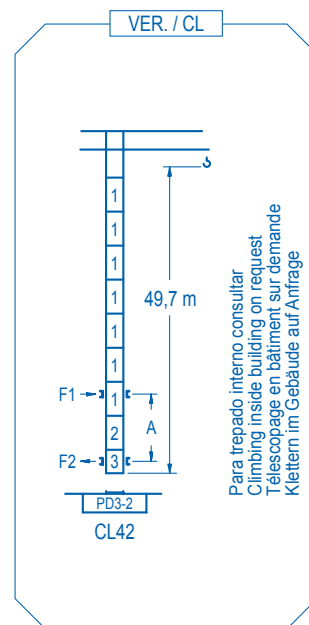

LC 2100

21 LC 290

18 t

CE EN 14439 (C/25)

R (m)																															
	14.3	15	20	25.8	25.9	30	34	40	44	50	54	60	64	70	74	m	14.6	15	20	26.4	26.7	30	34	40	44	50	54	60	64	70	m
74	18000	17005	12165	9000	9000	7660	6660	5545	4980	4300	3930	3475	3220	2890	2700	kg	18000	17460	12500	9000	9000	7920	6890	5745	5155	4455	4075	3605	3340	3000	kg
70																	18000	17460	12500	9000	9000	7920	6890	5745	5155	4455	4075	3605	3340	3000	kg
64																	18000	13585	10470	9000	9000	7580	6325	5685	4920	4505	3990	3700	kg		
60																	18000	13480	10390	9000	9000	7585	6335	5695	4930	4515	4000	kg			
54																	18000	13610	10500	9000	9000	7725	6450	5800	5020	4600	kg				
50																	18000	14255	11005	9000	9000	8140	6800	6115	5300	kg					
44																	18000	16115	12480	10100	9000	9000	7775	7000	kg						
40																	18000	16490	12275	10345	9000	9000	8000	kg							

n°	Ref.	h	h (m)
1	S25	2,0	5,5
2	TD23A	2,0	5,5
3	CLD23A	2,0	3,1

Para trepado interno consultar
 Climbing inside building on request
 Télecage en bâtiment sur demande
 Klettern im Gebäude auf Anfrage

R. máx.	En servicio In operation En service In Betrieb	3XR72..... 105,0 t	R. máx.	Fuera de servicio Out of service Hors service Ausser Betrieb	3XR72..... 73,8 t
		5XR72..... 107,2 t			5XR72..... 132,0 t

	3XA72	5XA72	ES72
A max	29,1	51,4	49,6
B max	-	33,0	-
C max	52,0	46,5	46,5
H max	81,1	108,6	97,9
			130,9
			96,1
			129,1

CFU-7.5
7,5 kW

0 ⇄ 94 m/min

GR-12
3 x 120 Nm

0 ⇄ 0,7 rpm

TRA-7.5
2 x 75 Nm

0 ⇄ 20 m/min