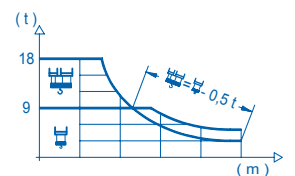

LC 2100

21 LC 290

18 t

CE EN 14439 (C/25)

R (m)																															
	14.3	15	20	25.8	25.9	30	34	40	44	50	54	60	64	70	74	m	14.6	15	20	26.4	26.7	30	34	40	44	50	54	60	64	70	m
74	18000	17005	12165	9000	9000	7660	6660	5545	4980	4300	3930	3475	3220	2890	2700	kg	18000	17460	12500	9000	9000	7920	6890	5745	5155	4455	4075	3605	3340	3000	kg
70																	18000	17460	12500	9000	9000	7920	6890	5745	5155	4455	4075	3605	3340	3000	kg
64																	18000	13585	10470	9000	9000	7580	6325	5685	4920	4505	3990	3700	kg		
60																	18000	13480	10390	9000	9000	7585	6335	5695	4930	4515	4000	kg			
54																	18000	13610	10500	9000	9000	7725	6450	5800	5020	4600	kg				
50																	18000	14255	11005	9000	9000	8140	6800	6115	5300	kg					
44																	18000	16115	12480	10100	9000	9000	7775	7000	kg						
40																	18000	16490	12275	10345	9000	9000	8000	kg							

n°	Ref.	h	h (m)
1	S25	2,0	5,5
2	TD23A	2,0	5,5
3	CLD23A	2,0	3,1

Para trepado interno consultar
 Climbing inside building on request
 Télecage en bâtiment sur demande
 Klettern im Gebäude auf Anfrage

R. máx.	En servicio In operation En service In Betrieb	3XR72..... 105,0 t	R. máx.	Fuera de servicio Out of service Hors service Ausser Betrieb	3XR72..... 73,8 t
		5XR72..... 107,2 t			5XR72..... 132,0 t